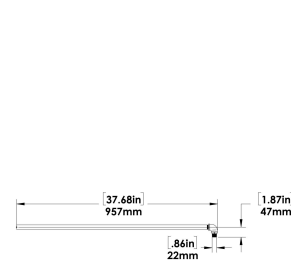

VCS212A

VCS214DM

VCS214A

ARMS & ACCESSORIES

ARM 1

ARM 2

ARM 3

ARM 4

ARM 5

ARM 6

Swivel**

Wire Guard

(optional)

**Swivel is optional with ARM1, ARM2, ARM5 and ARM6

ORDERING GUIDE

		B*	5K*						
--	--	-----------	------------	--	--	--	--	--	--