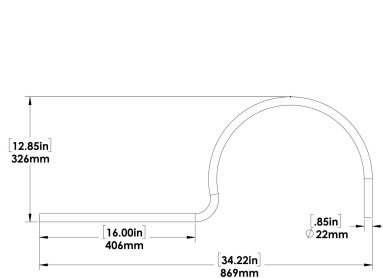

VCS212A

VCS214DM

VCS214A

ARMS & ACCESSORIES

ARM 1

ARM 2

ARM 3

ARM 4

ARM 5

ARM 6

Swivel**

Wire Guard

(optional)

**Swivel is optional with ARM1, ARM2, ARM5 and ARM6

ORDERING GUIDE

		B*	5K*						
--	--	-----------	------------	--	--	--	--	--	--