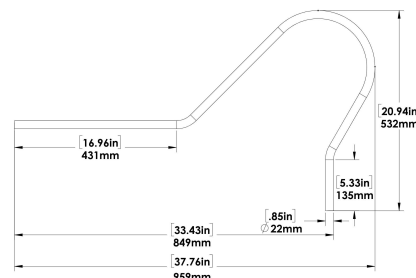

VCS212A

VCS214DM

VCS214A

ARMS & ACCESSORIES

ARM 1

ARM 2

ARM 3

ARM 4

ARM 5

ARM 6

Swivel**

Wire Guard

(optional)

**Swivel is optional with ARM1, ARM2, ARM5 and ARM6

ORDERING GUIDE

		B*	5K*						
--	--	-----------	------------	--	--	--	--	--	--