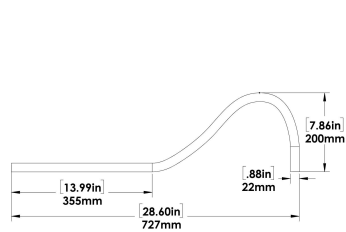

VCS212A

VCS214DM

VCS214A

ARMS & ACCESSORIES

ARM 1

ARM 2

ARM 3

ARM 4

ARM 5

ARM 6

Swivel**

Wire Guard

(optional)

**Swivel is optional with ARM1, ARM2, ARM5 and ARM6

ORDERING GUIDE

		B*	5K*						
--	--	-----------	------------	--	--	--	--	--	--