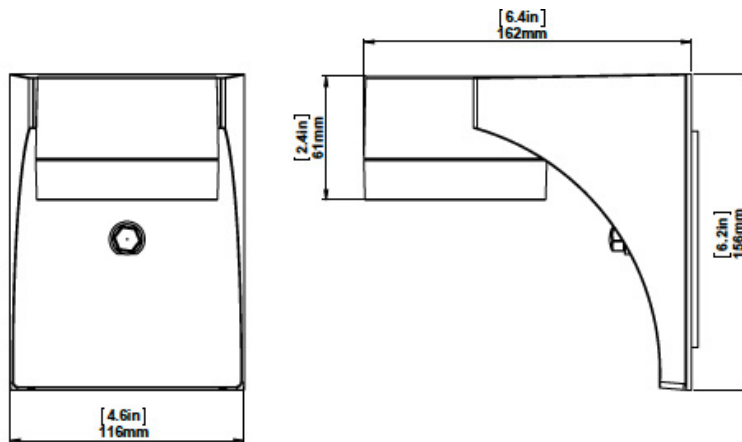

### DIMENSIONS

ORDERING GUIDE

**VOLTAGE**

**B - 120 - 277V\***  
**A - 120V**

**COLOR TEMP**

**4K - 4000K\***  
**5K - 5000K**  
**3K - 3000K**

**FINISH**

**BRZ - BRONZE\***  
**WHT - WHITE**  
**BLK - BLACK**