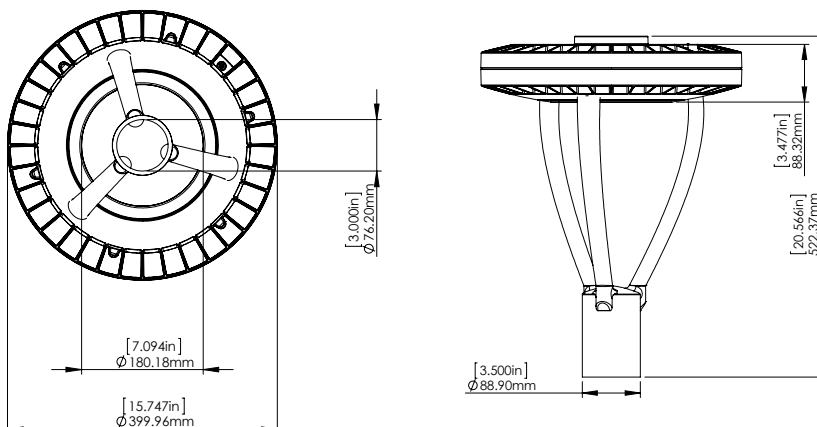

### DIMENSIONS

Shown with Photocell

ORDERING GUIDE

<b>RAL</b>	-	<b>LED78</b>	-		-		-		-	
				<b>VOLTAGE</b>		<b>COLOR TEMP</b>		<b>BEAM</b>		<b>FINISH</b>
				<b>B - 120 - 277V*</b>		<b>5K - 5000K*</b> <b>4K - 4000K</b>		<b>T5 - TYPE 5*</b> <b>T3 - TYPE 3</b>		<b>BRZ - BRONZE*</b> <b>CC - CUSTOM</b>
										<b>MOUNT</b>
										<b>PT - POST TOP MOUNTING</b>
										<b>OPTIONS</b>
										<b>DIM-0 - 10V Dimming</b> <b>PC - Photocell</b>