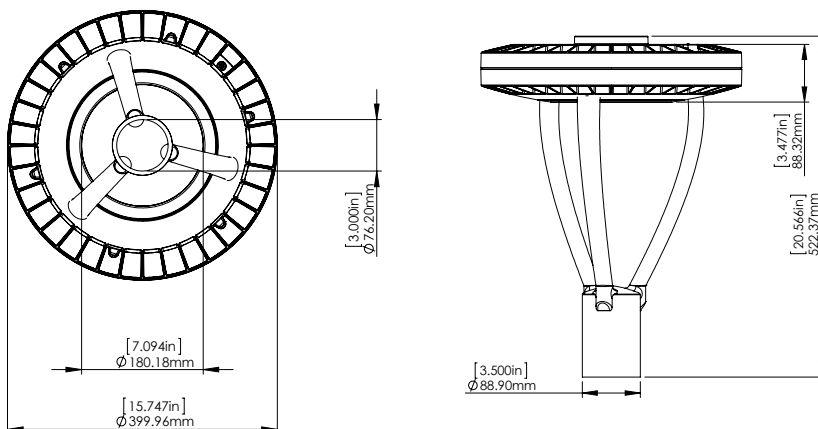

### DIMENSIONS

Shown with Photocell

ORDERING GUIDE

<b>RAL</b>	-	<b>LED120</b>	-		-		-		-	
		<b>VOLTAGE</b>		<b>COLOR TEMP</b>		<b>BEAM</b>		<b>FINISH</b>		<b>MOUNT</b>
		<b>B - 120 - 277V*</b>		<b>5K - 5000K*</b> <b>4K - 4000K</b>		<b>T5 - TYPE 5*</b> <b>T3 - TYPE 3</b>		<b>BRZ - BRONZE*</b> <b>CC - CUSTOM</b>		<b>PT - POST TOP MOUNTING</b>
										<b>OPTIONS</b>
										<b>DIM-0 - 10V Dimming</b> <b>PC - Photocell</b>