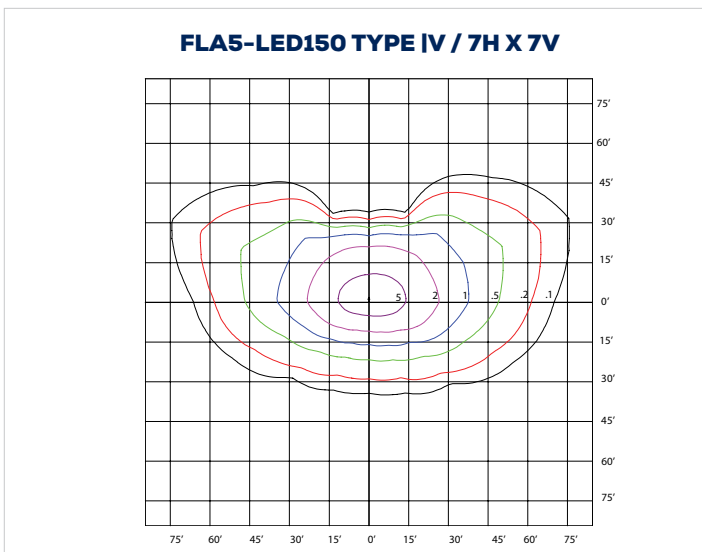

CANDELA PLOTS