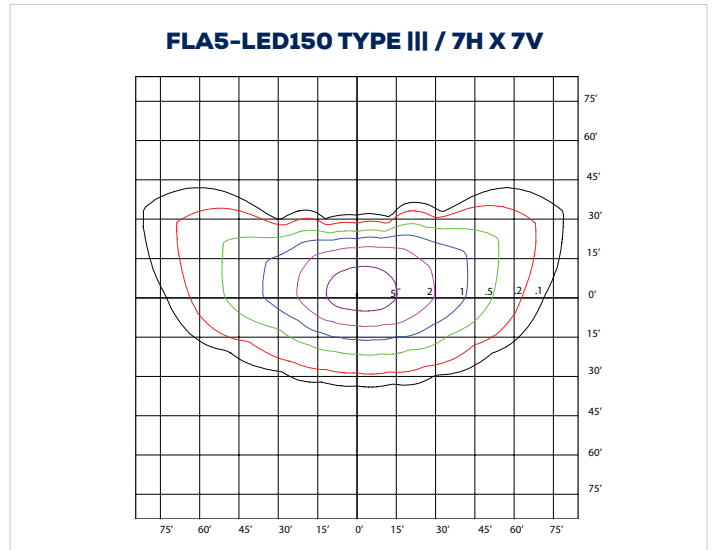

CANDELA PLOTS