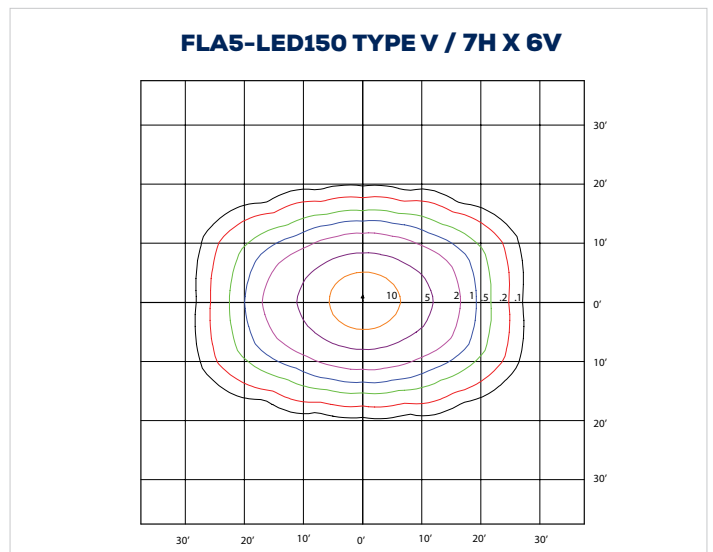

CANDELA PLOTS