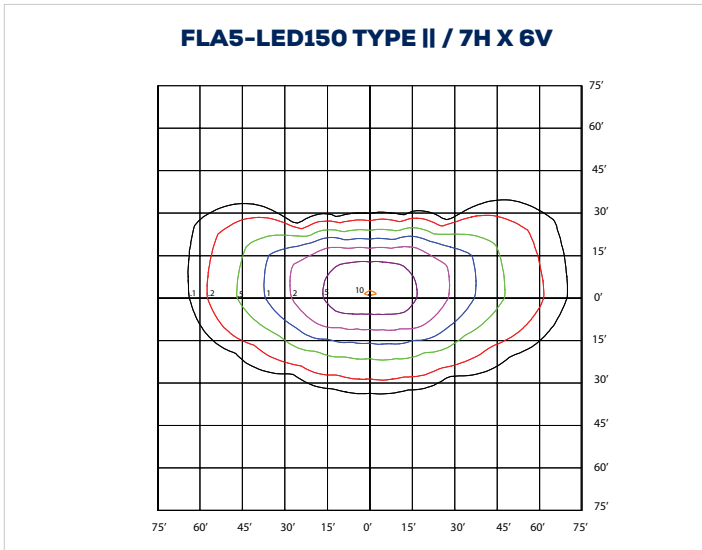

CANDELA PLOTS