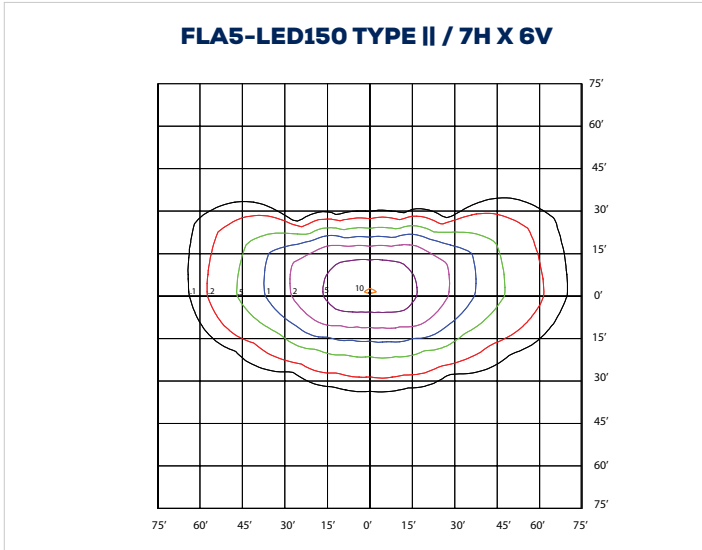

CANDELA PLOTS