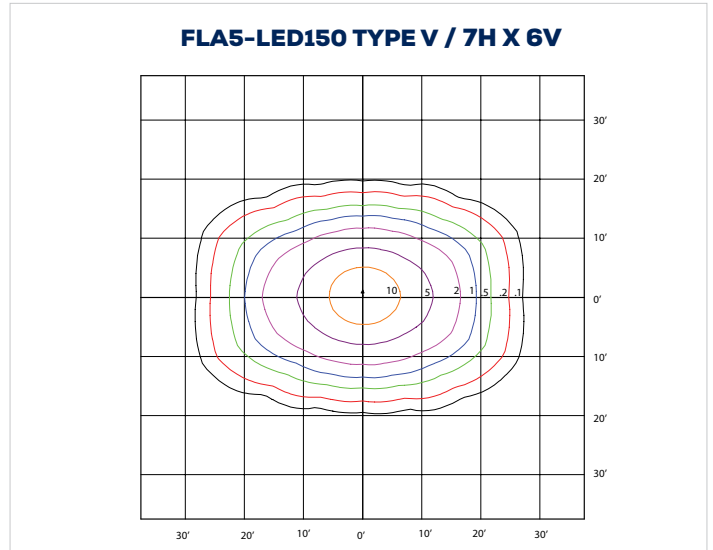

CANDELA PLOTS