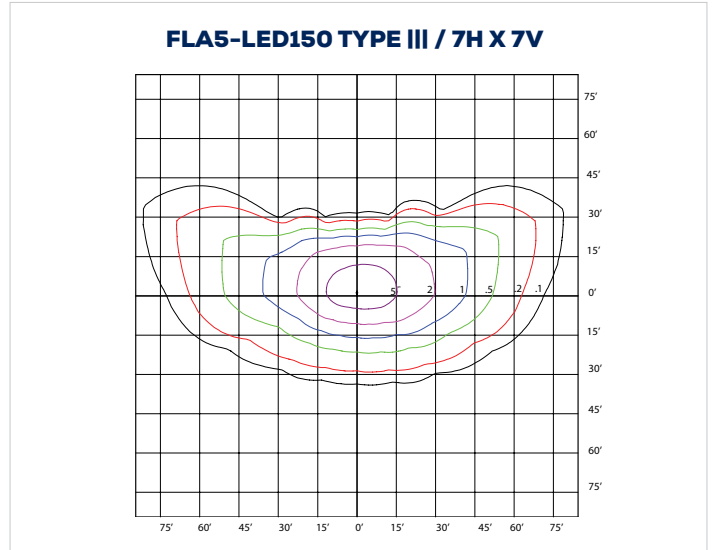

CANDELA PLOTS