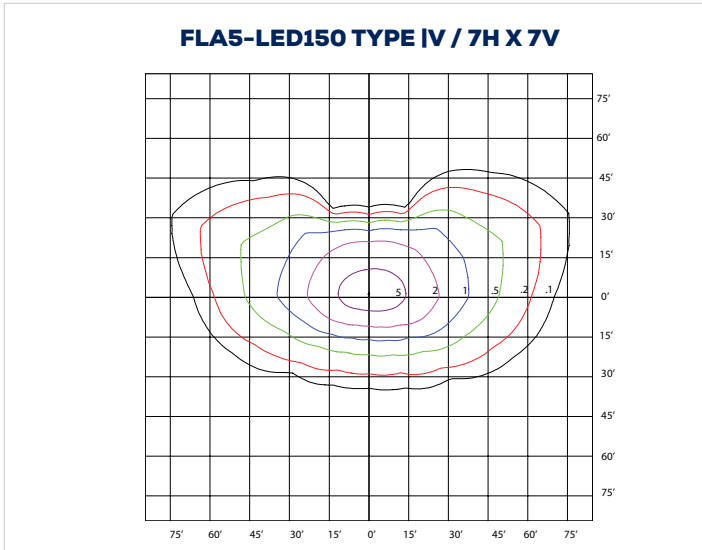

CANDELA PLOTS